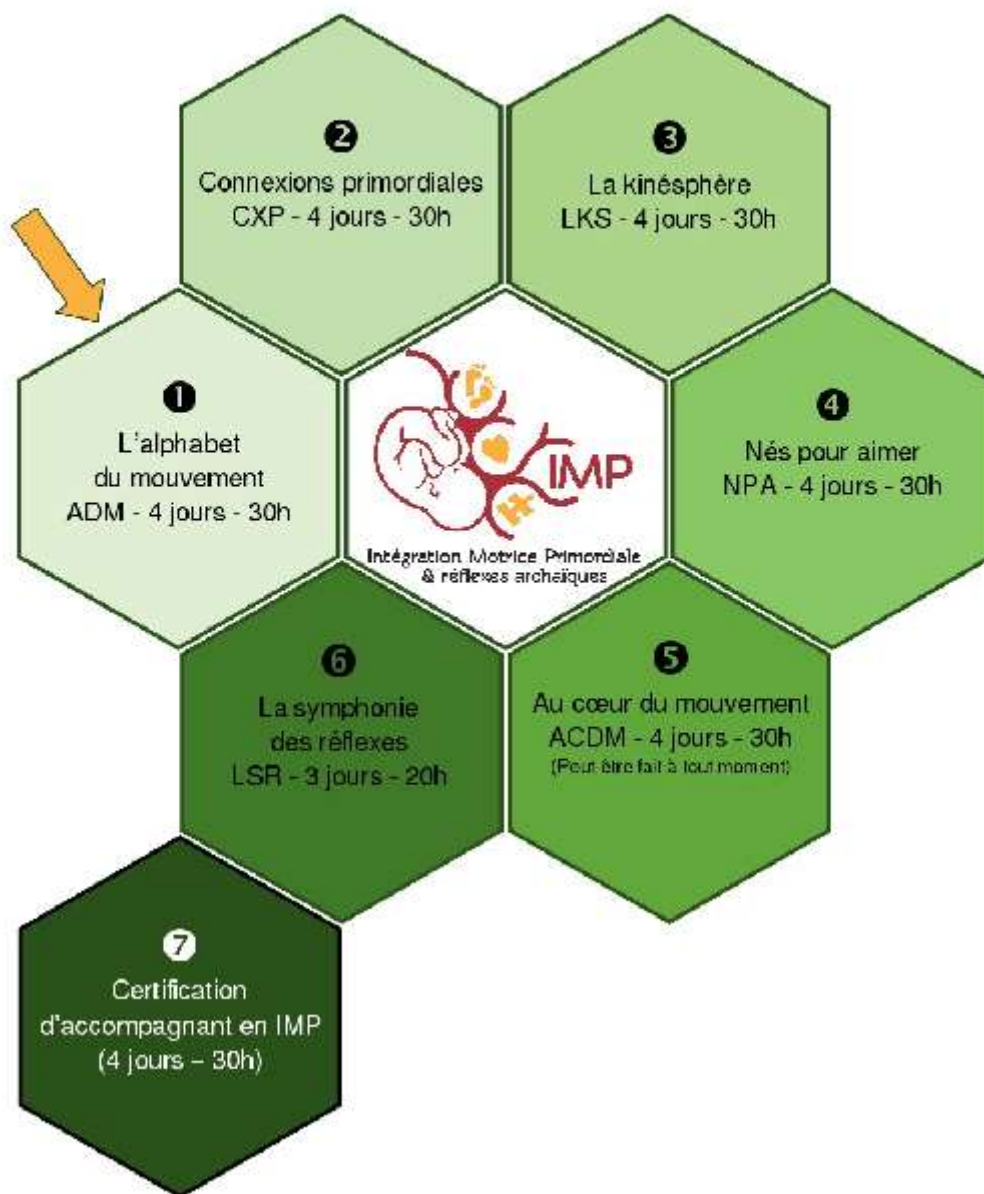

"IMP - INTEGRATION MOTRICE PRIMORDIALE"

SYSTEME D'INTEGRATION MOTRICE PRIMORDIALE LUDIQUE ET EDUCATIF

Devenez accompagnant(e) en IMP:
200 heures de formation en 7 stages!

Approche éducative sensorimotrice d'équilibrage
des mouvements et réflexes primordiaux

L'IMP est une méthode qui s'adresse à tous et qui se présente comme un chaînon reliant différentes professions :

- Enseignants (tous niveaux), Educateurs, Parents,
- Professionnels de l'apprentissage (Orthophonistes, Psychomotriciens),
- Professionnels du corps (Kinésithérapeutes, Ostéopathes, Posturologues, Podologues),
- Psychothérapeutes, Psychologues, Neuropsychologues,
- Kinésiologues (et étudiants en formation), Thérapeutes,
- Sportifs, Musiciens,
- Médecins, Pédiatres, Psychiatres, Neurologues,
- Ophthalmologues, Orthoptistes,
- Experts de la naissance (Sages-femmes, Obstétriciens, Puéricultrices, Doulas),
- Toute personne intéressée par le développement personnel, l'apprentissage, la posture, les émotions et le mieux-être en général et les parents.